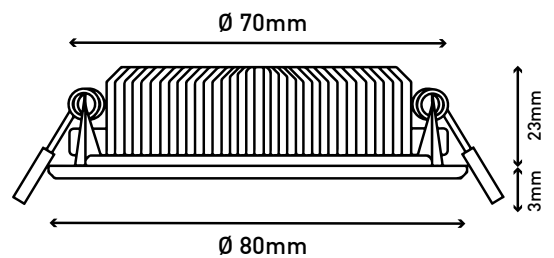

Vermogen:	5W	IP waarde:	IP44
CRI:	>90	IK waarde:	IK02
Kleurtemperatuur:	2000-3000K & 2700K	Lumen/watt:	90lm/w
Powerfactor:	0,9	Driver:	Alp (whitelabel)
Gradenbundel:	60°		

ARTIKEL	OMSCHRIJVING
2400109001	Bath Spot 5W 2000-3000K IP44 WIT
2400119001	Bath Spot 5W 2000-3000K IP44 NIKKEL
2400102001	Bath Spot 5W 2700K IP44 WIT
2400129001	Bath Spot 5W 2000-3000K IP44 ZWART
2400112001	Bath Spot 5W 2700K IP44 NIKKEL
2400122001	Bath Spot 5W 2700K IP44 ZWART
2400102021	Bath Spot 5W 2700K IP44 WIT VIERKANT
2400109021	Bath Spot 5W 2000-3000K IP44 WIT VIERKANT
2400112021	Bath Spot 5W 2700K IP44 NIKKEL VIERKANT
2400119021	Bath Spot 5W 2000-3000K IP44 NIKKEL VIERKANT
2400122021	Bath Spot 5W 2700K IP44 ZWART VIERKANT
2400129021	Bath Spot 5W 2000-3000K IP44 ZWART VIERKANT