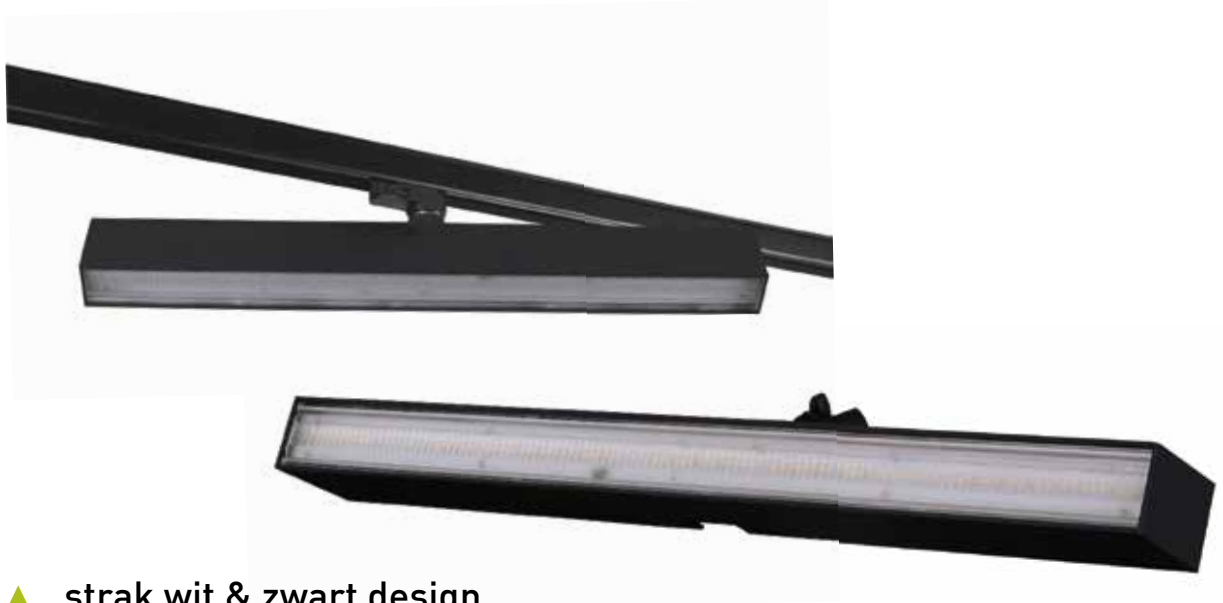

ALP EASY FOCUS

3-FASE WALL LIGHT

- ▲ strak wit & zwart design
- ▲ kantelbaar en draaibaar
- ▲ driver ingebouwd in armatuur
- ▲ algemene verlichting en accentverlichting
- ▲ toepassingen: winkel, showroom & magazijn
- ▲ Optie: CRI>90

Vermogen:	40W	IP waarde:	IP20
CRI:	>80	IK waarde:	IK02
Kleurtemperatuur:	3000 & 4000K	Lumen/watt:	100lm/w
Powerfactor:	0,95	Driver:	Ingebouwd
Gradenbundel:	90°	Dimbaar:	Nee

ARTIKEL	OMSCHRIJVING
70340410211	Alp Easy Focus, wall light, 40W-840-90°-600mm-wit
70340411211	Alp Easy Focus, wall light, 40W-840-90°-600mm-zwart