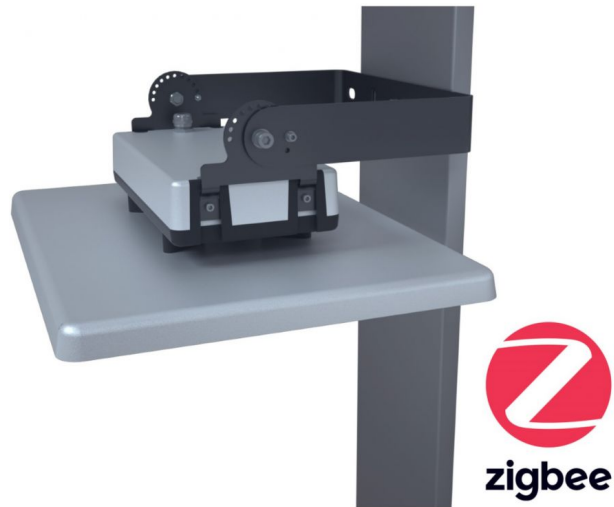

Alp easy Smart bay, 60Watt UGR19-80GR-5000K-beugel

Artikelcode:	60260532311
Laatst gewijzigd:	29-04-2022
Merk:	ALP
Type:	High bay
ETIM groep:	EG000027 - Verlichtingsarmaturen
ETIM class:	EC001716 - Halstraler
Synoniemen:	Halarmatuur, Halstraler, Hangarmatuur, Industrie-armatuur, Pendelarmatuur, Plafondarmatuur