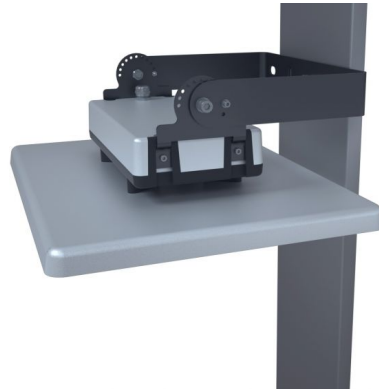

## Alp easy bay, 60Watt UGR19-80GR-5000K-beugel

Artikelcode:	60260531311
Laatst gewijzigd:	29-04-2022
Merk:	ALP
Type:	High bay
ETIM groep:	EG000027 - Verlichtingsarmaturen
ETIM class:	EC001716 - Halstraler
Synoniemen:	Halarmatuur, Halstraler, Hangarmatuur, Industrie-armatuur, Pendelarmatuur, Plafondarmatuur