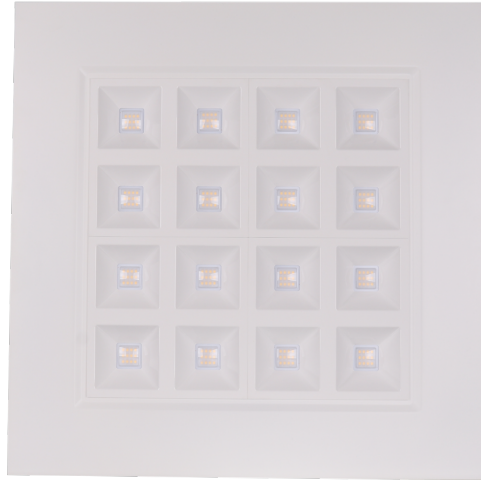

Lichtuitrede:	Direct	Compatible met Apple HomeKit:	Nee
Nom. levensduur L70/B50 bij 25 °C:	0 h	Compatible met Google Assistant:	Nee
Nom. levensduur L80/B10 bij 25 °C:	0 h	Compatible met Amazon Alexa:	Nee
Nom. levensduur L90/B10 bij 25 °C:	0 h	Met IFTTT ondersteuning:	Nee

Verpakkingsinformatie

Gewicht	2.9 kg
Breedte	67 cm
Hoogte	3.5 cm
Lengte	63 cm
Verpakkingscode (volgens EANCOM codelijst 7065)	CT
Verpakkingsvorm	Karton
	Een kartonnen doos of container
CBS-code	9405409000

Alp green solutions bv
Administration
Jellinghausstraat 3-C
5048 AZ Tilburg
The Netherlands

Tel: +31(0)13-590.57.70
Mail: info@alpgreensolutions.nl
COC/KVK: 66105897
VAT: NL85.639.68745B01

Warehouse and wholesale
Jellinghausstraat 3-B
5048AZ Tilburg
The Netherlands