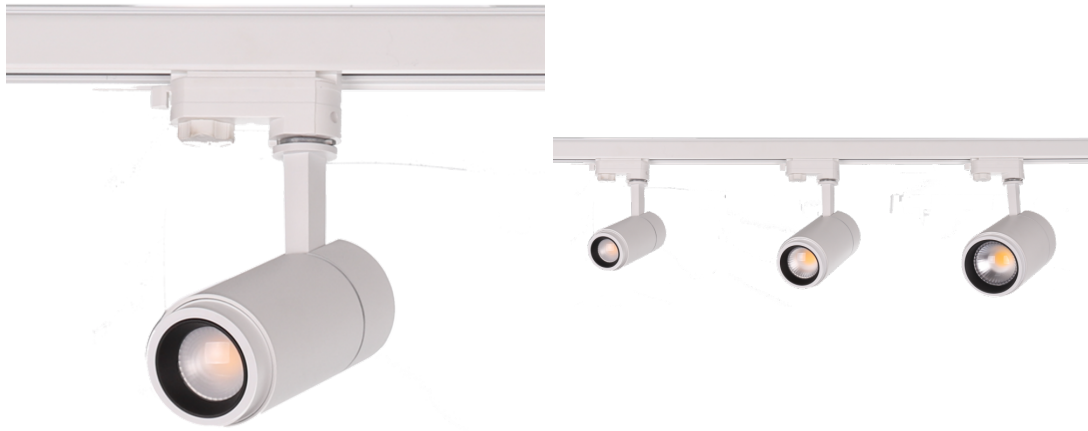

Alp green solutions bv
Administration
Jellinghausstraat 3-C
5048 AZ Tilburg
The Netherlands

Tel: +31(0)13-590.57.70
Mail: info@alpgreensolutions.nl
COC/KVK: 66105897
VAT: NL85.639.68745B01

Warehouse and wholesale
Jellinghausstraat 3-B
5048AZ Tilburg
The Netherlands