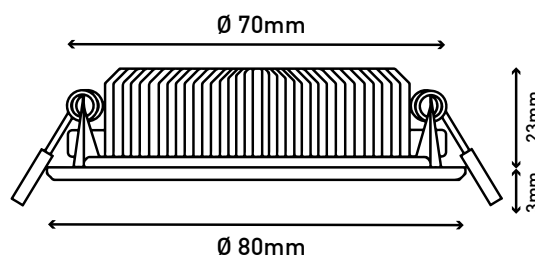

Vermogen:	5W	IP waarde:	IP44
CRI:	>90	IK waarde:	IK02
Kleurtemperatuur:	2000-3000K & 2700K	Lumen/watt:	90lm/w
Powerfactor:	0,9	Driver:	Alp (whitelabel)
Gradenbundel:	60°		

ARTIKEL	OMSCHRIJVING
2400109001	Bath Spot 5W 2000-3000K IP44 WIT
2400119001	Bath Spot 5W 2000-3000K IP44 NIKKEL
2400102001	Bath Spot 5W 2700K IP44 WIT
2400129001	Bath Spot 5W 2000-3000K IP44 ZWART
2400112001	Bath Spot 5W 2700K IP44 NIKKEL
2400122001	Bath Spot 5W 2700K IP44 ZWART
2400102021	Bath Spot 5W 2700K IP44 WIT VIERKANT
2400109021	Bath Spot 5W 2000-3000K IP44 WIT VIERKANT
2400112021	Bath Spot 5W 2700K IP44 NIKKEL VIERKANT
2400119021	Bath Spot 5W 2000-3000K IP44 NIKKEL VIERKANT
2400122021	Bath Spot 5W 2700K IP44 ZWART VIERKANT
2400129021	Bath Spot 5W 2000-3000K IP44 ZWART VIERKANT