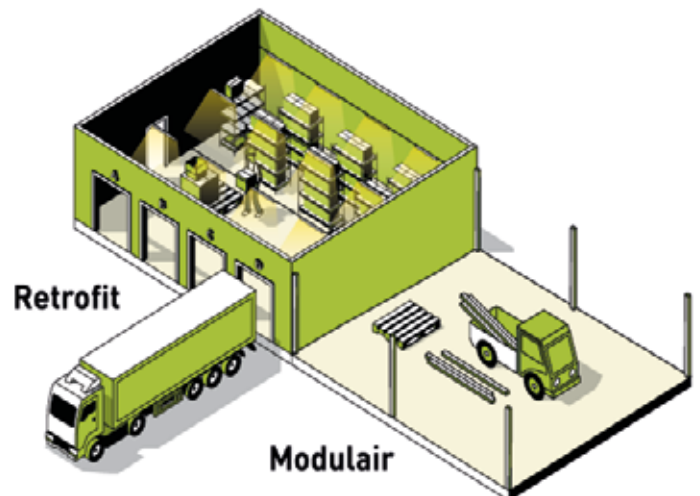

ALP EASY FIT

VOOR ELK MERK LICHTLIJN EEN OPLOSSING

ALP Easy Fit Retroline is dé perfecte oplossing voor productiehallen en magazijnen die willen upgraden naar LED verlichting. Easy Fit is, zoals de naam al doet vermoeden ontzettend makkelijk en snel te monteren. De vervangingstijd is minder dan 3 minuten per armatuur. De armaturen zijn onder spanning te vervangen zonder gebruik van gereedschap.

Voor ieder bestaand lijnverlichtingssysteem ter wereld hebben we een passend model. Dat is ook meteen wat deze oplossing uniek maakt want de huidige infrastructuur blijft intact. Daarnaast is een hoog rendement geen streven maar een absolute zekerheid. Met een terugverdientijd van 2 tot 5 jaar afhankelijk van de toepassing en omgeving ben je niet alleen tijdsbesparend maar ook kostenefficiënt bezig. Via een dipswitch op de Osram driver stel je 4 verschillende vermogens in; 32, 42, 50 en 60 watt. Je bent vervolgens voor de komende 15 tot 20 jaar verzekerd van een perfecte lichtopbrengst tot wel 100.000 branduren. De bijbehorende energiebesparing? Maar liefst 60 tot 80%. Een échte ALP Green Solution dus!

Samen met het ALP Easy Fit Modulair lichtlijnsysteem is in principe elk project waar de combinatie van uitbreiding en relighting plaats vindt probleemloos in te vullen. Dit heeft als voordeel dat er een eenduidig lichtbeeld gecreëerd wordt met eenzelfde uitstraling.

TREK

KLIK

KLAAR