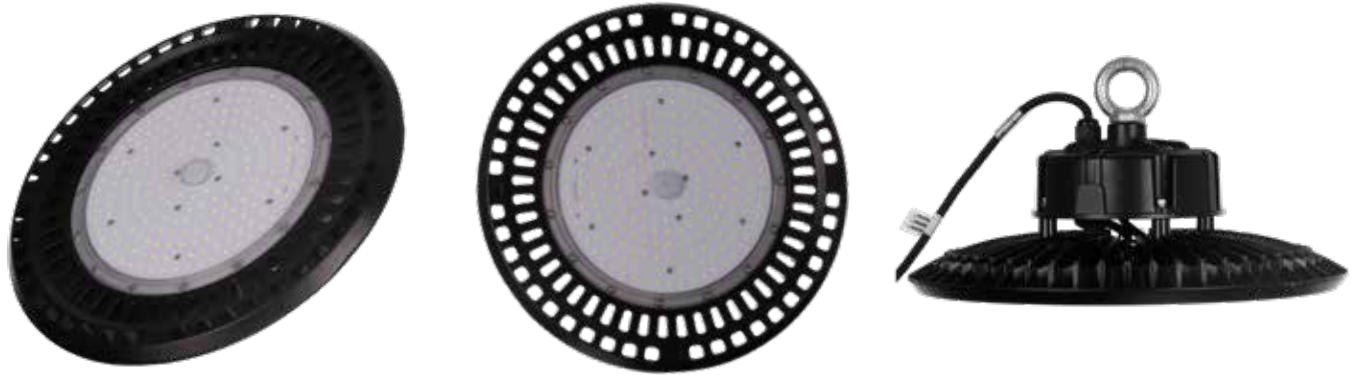

ALP EASY

HIGH BAY

- ▲ incl. 2 meter kabel
- ▲ optionele reflector kap
- ▲ standaard leverbaar in zwart
- ▲ diverse montage mogelijkheden

Vermogen:	100-150-200W	IP waarde:	IP65
CRI:	>80	IK waarde:	IK08
Kleurtemperatuur:	4000, 5000 & 6000K	Lumen/watt:	140lm/w
Powerfactor:	0,98	Driver:	Meanwell
Gradenbundel:	120°	Dimbaar:	Optioneel

ARTIKEL	OMSCHRIJVING
6011040511	Alp Easy Bay UFO LED high-bay 100W 840 120°
6011050511	Alp Easy Bay UFO LED high-bay 100W 850 120°
6011550511	Alp Easy Bay UFO LED high-bay 150W 850 120°
6012050511	Alp Easy Bay UFO LED high-bay 200W 850 120°
6012060511	Alp Easy Bay UFO LED high-bay 200W 860 120°