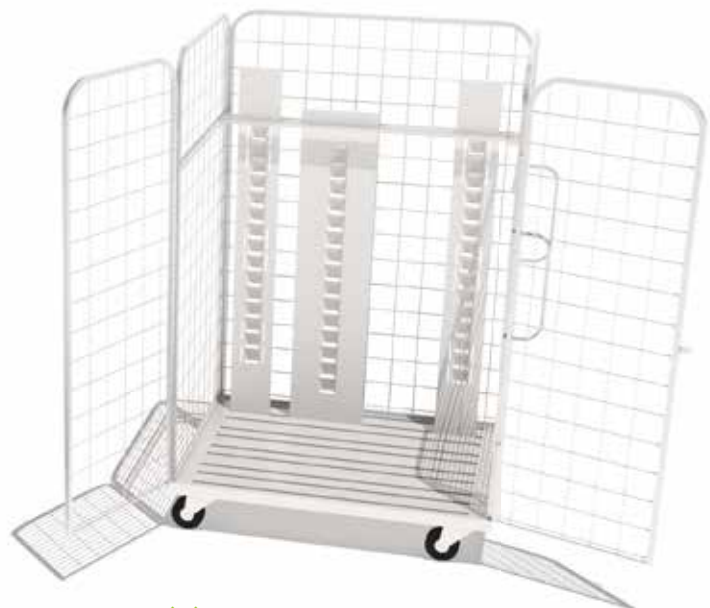

ALTIJD EEN PASSENDE OPLOSSING

De ALP Easy Bandrasterarmaturen gaan wij gratis leveren op locatie in een daarvoor speciaal ontworpen rolcontainer. Bedrijven efficiënt verduurzamen met LED verlichting is toch ons gezamenlijke doel?

Naast het verduurzamen via het leveren en plaatsen van LED verlichting, willen we ook de afvalberg verkleinen door geen verpakkingsmateriaal te gebruiken. We hebben samen met een producent van rolcontainers een op maat geproduceerde container (geheel gemaakt van gerecycled staal) ontwikkeld welke gebruikt gaat worden als pick kar en rolcontainer voor transport.

Deze rol/pick container is voorzien van sleuven in de bodem en losse afstandhouders. Hierdoor kan men per project picken en transporteren. De monteurs kunnen dan op het project de rol/pick container meenemen en zo kamer voor kamer of rij voor rij afwerken. Hierdoor stijgt de effectiviteit en efficiëntie van de installatie op locatie. Tevens kunnen de conventionele/oude armaturen in deze rolcontainers retour gestuurd worden zodat wij van ALP deze milieuvriendelijk verwerken en afvoeren.

Zo helpen we samen het milieu en zorgen daarnaast dat er enorm wordt bespaard op kosten. Zo kun je zien dat verduurzamen en kosten besparen heel goed samen kunnen gaan!

We gaan altijd voor een gezamenlijke klim bergopwaarts!