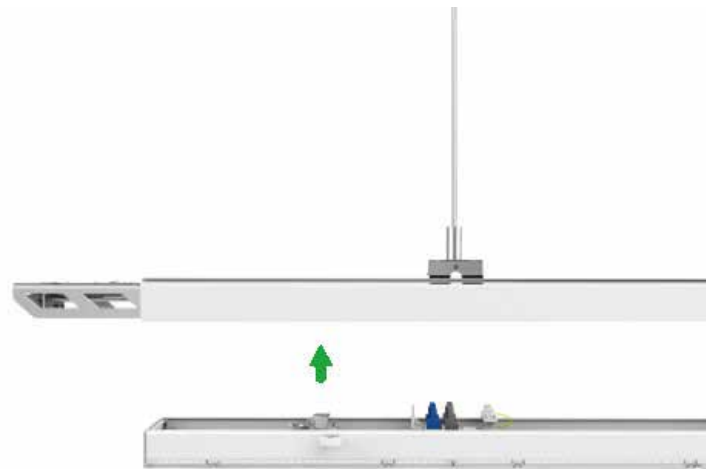

De ALP modulaire lijnverlichting is eenvoudig te monteren waardoor de installatie amper tijd kost. En zo gemakkelijk als de montage is, zo uitgebreid zijn de opties. Want niet alleen zijn er diverse pendel mogelijkheden, je kunt ook voor vaste montage aan de constructie kiezen. Het profiel van het systeem is daarnaast standaard uitgevoerd met een 7 aderige kabel. En dat is niet voor niets; het heeft zo z'n voordelen. De mogelijkheid om noodmodules toe te passen bijvoorbeeld. Of om het systeem dimbaar te maken met DALI of andere dim protocollen.

- ▲ snel leverbaar
- ▲ makkelijk te installeren
- ▲ gratis engineering en lichtcalculatie
- ▲ lange levensduur; > 100.000 branduren
- ▲ instelbare Osram driver 32-42-50-60 watt
- ▲ Lange trunks tot 3 lichtmodules per trunk