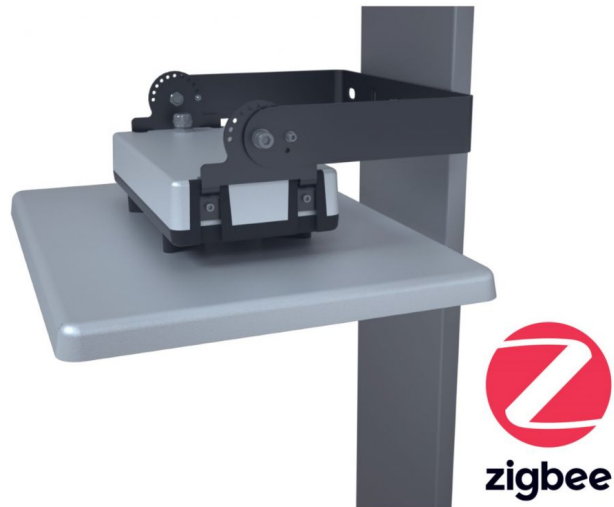

Alp easy Smart bay, 150Watt UGR19-80GR-5000K-beugel

Artikelcode:	60215532311
Laatst gewijzigd:	29-04-2022
Merk:	ALP
Type:	High bay
ETIM groep:	EG000027 - Verlichtingsarmaturen
ETIM class:	EC001716 - Halstraler
Synoniemen:	Halarmatuur, Halstraler, Hangarmatuur, Industrie-armatuur, Pendelarmatuur, Plafondarmatuur