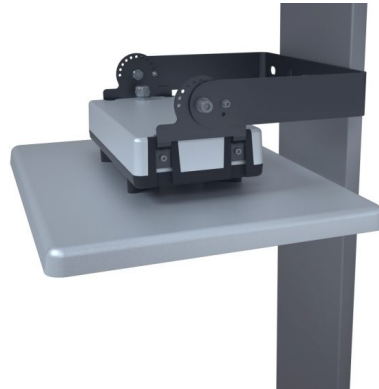

Alp easy bay, 150Watt UGR19-80GR-5000K-beugel

Artikelcode:	60215531311
Laatst gewijzigd:	29-04-2022
Merk:	ALP
Type:	High bay
ETIM groep:	EG000027 - Verlichtingsarmaturen
ETIM class:	EC001716 - Halstraler
Synoniemen:	Halarmatuur, Halstraler, Hangarmatuur, Industrie-armatuur, Pendelarmatuur, Plafondarmatuur