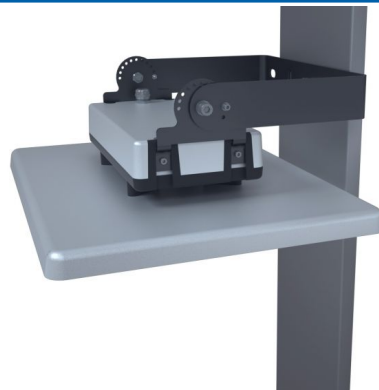

Alp easy bay, 100Watt UGR19-80GR-5000K-beugel

Alp easy bay, 100Watt UGR19-80GR-5000K-beugel	
Artikelcode:	60210531311
Laatst gewijzigd:	08-06-2022
Merk:	ALP
Type:	Retroline
ETIM groep:	EG000027 - Verlichtingsarmaturen
ETIM class:	EC001716 - Halstraler
Synoniemen:	Halarmatuur, Halstraler, Hangarmatuur, Industrie-armatuur, Pendelarmatuur, Plafondarmatuur