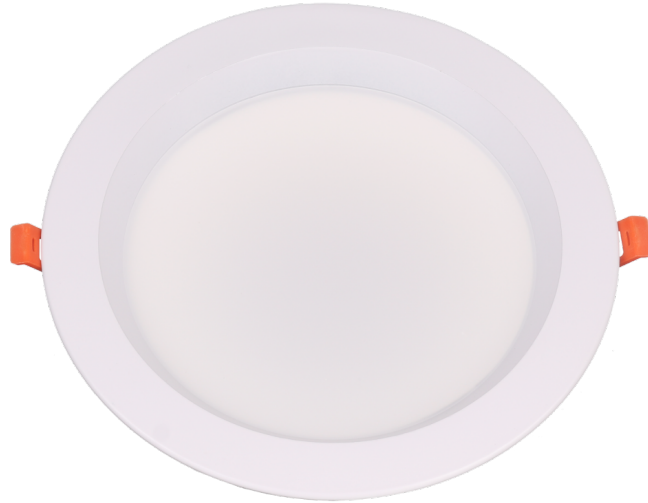

ALP DOWNLIGHT 18W 230X98MM 830 100LM/W

Alp downlight eenvoudige downlight triac dimbaar geschikt voor gat maat 200MM.
Door de brede afdekking ruim toepasbaar en voorzien van 2M netsnoer. 3000K, 18W,
1800LM/W.

Artikelcode: 2401830011

Laatst gewijzigd: 11-03-2023

Merk: ALP

Type: Retroline

ETIM groep: EG000028 - Lampen

ETIM class: EC001959 - LED-lamp

Synoniemen: Bollamp, Buislamp, Druppellamp,
Globelamp, Kaarslamp, Kogellamp,
Lamp, LED buis, LED capsule

Specificaties

Nom. spanning:	220 ~ 240 V	Kleur behuizing:	Wit
Nom. stroom:	5 ~ 6 mA	Stralingshoek:	0 ~ 0 °
Vermogensfactor:	0.9	Kleur consistentie (McAdam ellips):	SDCM4
Lampvermogen:	18 ~ 18 W	Dimbaar:	Ja
Spanningstype:	AC	Diameter:	230 mm
Lichtstroom:	1800 ~ 1800 lm	Lengte:	98 mm
Effectieve lichtstroom volgens IEC 62612:	0 lm	Beschermingsgraad (IP):	IP20
Specifieke lichtstroom lamp:	100 lm/W	Energie-efficiëntieklasse:	A+
Lichtsterkte:	0 cd	Gewogen energieverbruik in 1.000 uur:	0 kWh
Kleurweergave-index:	80-89	Gemiddelde nom. levensduur:	0 h
Lampvorm:	Overig	Bediening op afstand mogelijk:	Nee
Filament lamp:	Nee	Met afstandsbediening:	Nee
Uitvoering glas/afdekking:	Gematteerd	Compatible met Apple HomeKit:	Nee
Lichtkleur volgens EN 12464-1:	Warmwit < 3300 K	Compatible met Google Assistant:	Nee
Voet:	Overig	Compatible met Amazon Alexa:	Nee
Kleur:	Wit	Met IFTTT ondersteuning:	Nee
Kleurtemperatuur:	2800 ~ 3200 K		