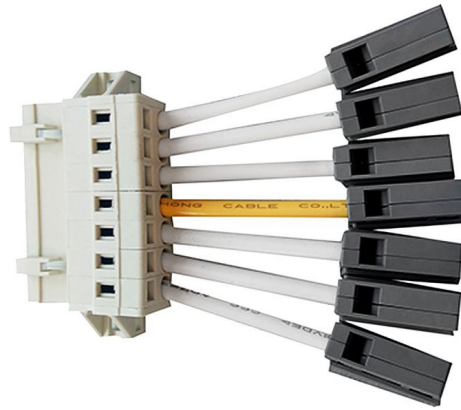

Alp easy fit Feed out connector 7 wire

Alp toebehoren voor nieuwe lijn verlichting doorvoer set met connector 7 polig - voedingsuitgang

Artikelcode: 0600301211

Laatst gewijzigd: 19-03-2021

Merk: ALP

Type: Modulaire verlichting

ETIM groep: EG000030 - Toebehoren voor verlichting

ETIM class: EC000293 - Draagprofiel lichtlijnsysteem

Synoniemen: Draagprofiel, Draagprofiel lichtlijnsysteem, Draagprofiel lijnverlichting, Draagrail, Lichtlijn, Ophangprofiel, Systeemprofiel

Specificaties

Uitvoering:	Overig	Geïntegreerde elektro mechanische koppeling:	Nee
TL-lampvermogen basisunit:	0 W	Materiaal:	Overig
Variabele bevestigingsafstand basisunits:	Nee	Kleur:	Geen
Met bedrading:	Ja	Lengte:	100 mm
Aantal aders bedrading:	7	Breedte:	30 mm
Doorsnede bedradingsaders:	2.5 mm ²	Hoogte:	10 mm
Geschikt voor kabelgoot:	Nee	Beschermingsklasse:	Geen
Met kabelgoot:	Nee	Beschermingsgraad (IP):	Overig
Elektrische aansluiting met connectorsysteem:	Ja		