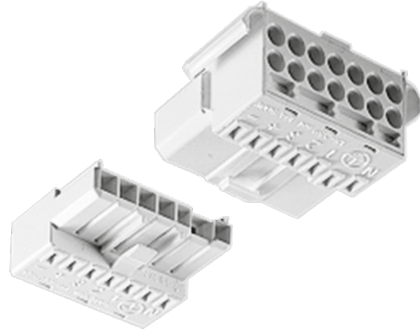

## Alp easy draagrail verbindingset -7 wire

Alp toebehoren voor nieuwe lijn verlichting koppel kabel met connector om 2 draagrails aan elkaar te verbinden-7 polig

Artikelcode: 062022070

Laatst gewijzigd: 18-02-2021

Merk: ALP

Type: Modulaire verlichting

ETIM groep: EG000030 - Toebehoren voor verlichting

ETIM class: EC000293 - Draagprofiel lichtlijnsysteem

Synoniemen: Draagprofiel, Draagprofiel lichtlijnsysteem, Draagprofiel lijnverlichting, Draagrail, Lichtlijn, Ophangprofiel, Systeemprofiel

## Specificaties

Uitvoering:	Overig	Geïntegreerde elektro mechanische koppeling:	Ja
TL-lampvermogen basisunit:	0 W	Materiaal:	Overig
Variabele bevestigingsafstand basisunits:	Nee	Kleur:	Wit
Met bedrading:	Ja	Lengte:	100 mm
Aantal aders bedrading:	7	Breedte:	0 mm
Doorsnede bedradingsaders:	2.5 mm <sup>2</sup>	Hoogte:	0 mm
Geschikt voor kabelgoot:	Nee	Beschermingsklasse:	Geen
Met kabelgoot:	Nee	Beschermingsgraad (IP):	Overig
Elektrische aansluiting met connectorsysteem:	Ja		

## Verpakkingsinformatie

Gewicht	0.03 kg
Breedte	50 mm
Hoogte	18 mm
Lengte	70 mm
Verpakkingscode <small>(volgens EANCOM codelijst 7065)</small>	CT
Verpakkingsvorm	Karton
	Een kartonnen doos of container
CBS-code	9405990000