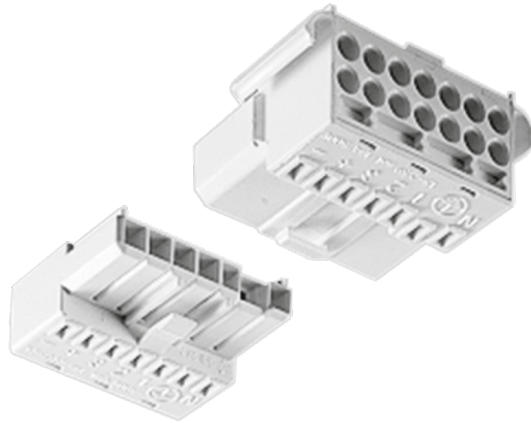

## Alp easy draagrail verbindingset -7 wire

Alp toebehoren voor nieuwe lijn verlichting koppel kabel met connector om 2 draagrails aan elkaar te verbinden-7 polig

Artikelcode: 062022070

Laatst gewijzigd: 18-02-2021

Merk: ALP

Type: Modulaire verlichting

ETIM groep: EG000030 - Toebehoren voor verlichting

ETIM class: EC000293 - Draagprofiel lichtlijnsysteem

Synoniemen: Draagprofiel, Draagprofiel lichtlijnsysteem, Draagprofiel lijnverlichting, Draagrail, Lichtlijn, Ophangprofiel, Systeemprofiel

## Specificaties

Uitvoering:	Overig	Geïntegreerde elektro mechanische koppeling:	Ja
TL-lampvermogen basisunit:	0 W	Materiaal:	Overig
Variabele bevestigingsafstand basisunits:	Nee	Kleur:	Wit
Met bedrading:	Ja	Lengte:	100 mm
Aantal aders bedrading:	7	Breedte:	0 mm
Doorsnede bedradingsaders:	2.5 mm <sup>2</sup>	Hoogte:	0 mm
Geschikt voor kabelgoot:	Nee	Beschermingsklasse:	Geen
Met kabelgoot:	Nee	Beschermingsgraad (IP):	Overig
Elektrische aansluiting met connectorsysteem:	Ja		

## Verpakkingsinformatie

Gewicht	0.03 kg
Breedte	50 mm
Hoogte	18 mm
Lengte	70 mm
Verpakkingscode <small>(volgens EANCOM codelijst 7065)</small>	CT
Verpakkingsvorm	Karton
	Een kartonnen doos of container
CBS-code	9405990000