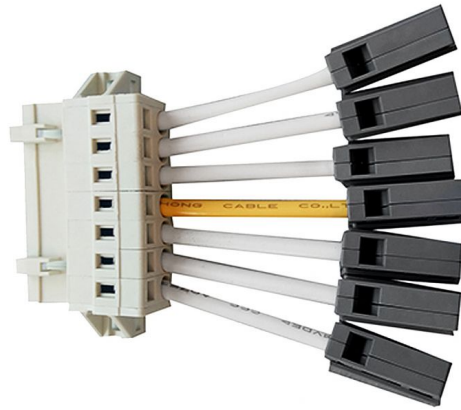

ALP EASY FIT OUTPUT CONNECTOR 7-WIRE

Alp toebehoren voor nieuwe lijn verlichting doorvoer set met connector, 7-polig voedingsuitgang.

Artikelcode: 0600301211

Laatst gewijzigd: 13-03-2023

Merk: ALP

Type: bandraaster armatuur

ETIM groep: EG000030 - Toebehoren voor verlichting

ETIM class: EC000293 - Draagprofiel lichtlijnsysteem

Synoniemen: Draagprofiel, Draagprofiel lichtlijnsysteem, Draagprofiel lijnverlichting, Draagrail, Lichtlijn, Ophangprofiel, Systeemprofiel

Specificaties

Uitvoering:	Overig	Elektrische aansluiting met connectorsysteem:	Ja
TL-lampvermogen basisunit:	0 W	Geïntegreerde elektro mechanische koppeling:	Nee
Variabele bevestigingsafstand basisunits:	Nee	Materiaal:	Overig
Met bedrading:	Ja	Lengte:	100 mm
Aantal aders bedrading:	7	Breedte:	30 mm
Doorsnede bedradingsaders:	2.5 mm ²	Hoogte:	10 mm
Geschikt voor kabelgoot:	Nee	Beschermingsklasse:	Geen
Met kabelgoot:	Nee	Beschermingsgraad (IP):	Overig