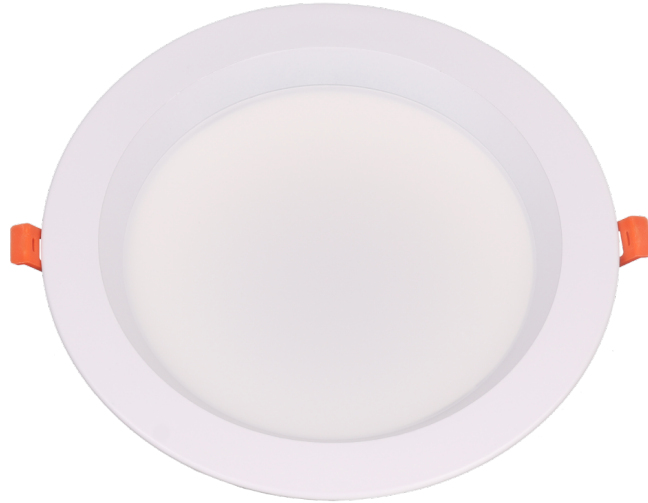

ALP DOWNLIGHT 18W 230X98MM 840 100LM/W

Alp downlight eenvoudige downlight triac dimbaar geschikt voor gat maat 200MM.
Door de brede afdekking ruim toepasbaar en voorzien van 2M netsnoer. 4000K, 18W,
1800LM/W.

Artikelcode: 2401840011

Laatst gewijzigd: 11-03-2023

Merk: ALP

Type: Retroline

ETIM groep: EG000028 - Lampen

ETIM class: EC001959 - LED-lamp

Synoniemen: Bollamp, Buislamp, Druppellamp,
Globelamp, Kaarslamp, Kogellamp,
Lamp, LED buis, LED capsule

Specificaties

Nom. spanning:	220 ~ 240 V	Kleur behuizing:	Wit
Nom. stroom:	5 ~ 6 mA	Stralingshoek:	0 ~ 0 °
Vermogensfactor:	0.9	Kleur consistentie (McAdam ellips):	SDCM4
Lampvermogen:	18 ~ 18 W	Dimbaar:	Ja
Spanningstype:	AC	Diameter:	230 mm
Lichtstroom:	1800 ~ 1800 lm	Lengte:	98 mm
Effectieve lichtstroom volgens IEC 62612:	0 lm	Beschermingsgraad (IP):	IP20
Specifieke lichtstroom lamp:	100 lm/W	Energie-efficiëntieklasse:	A+
Lichtsterkte:	0 cd	Gewogen energieverbruik in 1.000 uur:	0 kWh
Kleurweergave-index:	80-89	Gemiddelde nom. levensduur:	0 h
Lampvorm:	Overig	Bediening op afstand mogelijk:	Nee
Filament lamp:	Nee	Met afstandsbediening:	Nee
Uitvoering glas/afdekking:	Gematteerd	Compatible met Apple HomeKit:	Nee
Lichtkleur volgens EN 12464-1:	Neutraal wit 3300 - 5300 K	Compatible met Google Assistant:	Nee
Voet:	Overig	Compatible met Amazon Alexa:	Nee
Kleur:	Wit	Met IFTTT ondersteuning:	Nee
Kleurtemperatuur:	4000 ~ 4200 K		