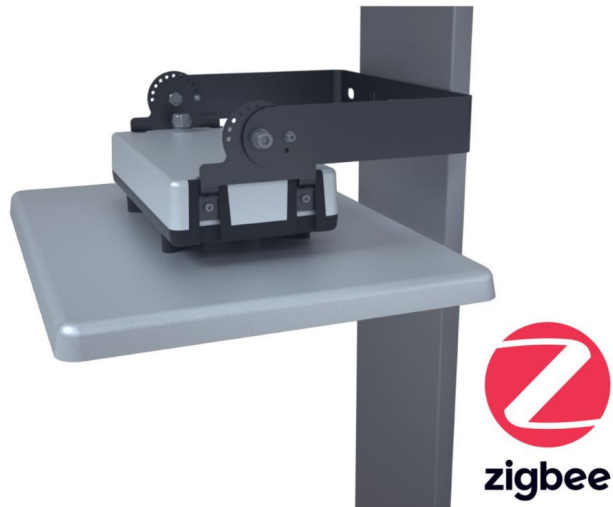

Alp easy Smart bay, 200Watt UGR19-80GR-5000K-beugel

Alp easy smart bay UGR lager dan 19 voorzien van instelbare beugel en plug en play smart control

Artikelcode: 60220532311

Laatst gewijzigd: 08-06-2022

Merk: ALP