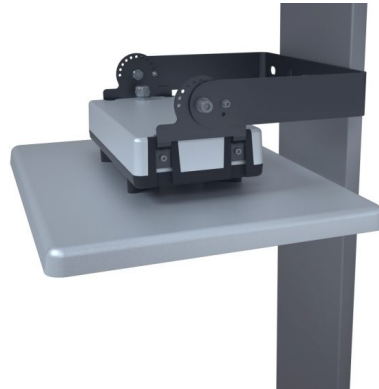

Alp easy bay, 200Watt UGR19-80GR-5000K-beugel

Artikelcode:	60220531311
Laatst gewijzigd:	29-04-2022
Merk:	ALP
Type:	High bay
ETIM groep:	EG000027 - Verlichtingsarmaturen
ETIM class:	EC001716 - Halstraler
Synoniemen:	Halarmatuur, Halstraler, Hangarmatuur, Industrie-armatuur, Pendelarmatuur, Plafondarmatuur