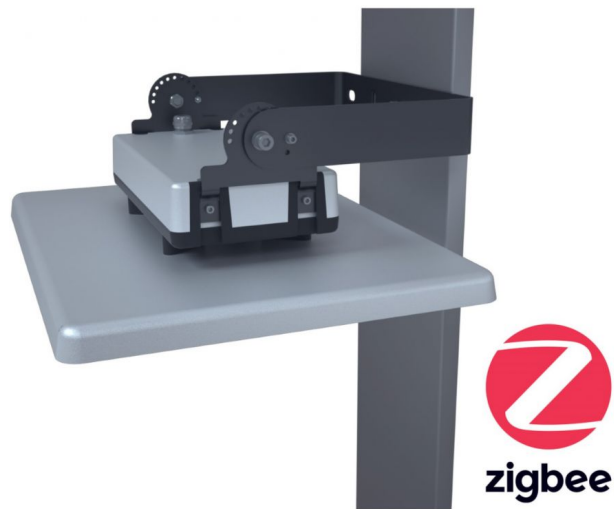

## Alp easy Smart bay, 100Watt UGR19-80GR-5000K-beugel

Artikelcode:	60210532311
Laatst gewijzigd:	29-04-2022
Merk:	ALP
Type:	High bay
ETIM groep:	EG000027 - Verlichtingsarmaturen
ETIM class:	EC001716 - Halstraler
Synoniemen:	Halarmatuur, Halstraler, Hangarmatuur, Industrie-armatuur, Pendelarmatuur, Plafondarmatuur