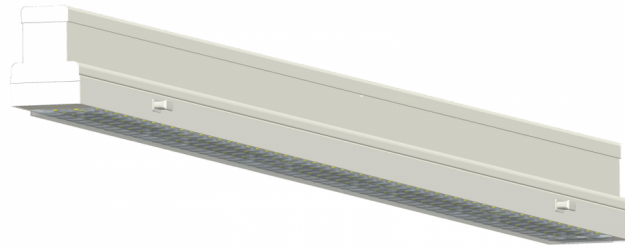

Alp TMX204 LEDkit-T8-58W-850-90gr-EM

Retrofit oplossing geschikt voor Philips montagebalk-geen lijn verlichting-TMX204LS-R58-1520mm-850-90graden. Noodverlichting 4uur 600lumen. Met adaptor voor op de bestaande muurplaat.

Artikelcode: 3006452111

Laatst gewijzigd: 30-09-2021

Merk: ALP

Type: Montage balk

ETIM groep: EG000027 - Verlichtingsarmaturen

ETIM class: EC000109 - Montagebalk

Synoniemen: Armatuur, Kale balk, Lijnverlichtingsarmatuur, Montagebalk, Opbouw balk, TL-armatuur, TL-balk, TL-montagebalk, TL-opbouwarmatuur