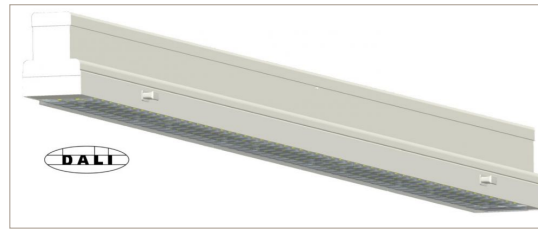

Alp green solutions bv
Administration
Jellinghausstraat 3-C
5048 AZ Tilburg
The Netherlands

Tel: +31(0)13-590.57.70
Mail: info@alpgreensolutions.nl
COC/KVK: 66105897
VAT: NL85.639.68745B01

Warehouse and wholesale
Jellinghausstraat 3-B
5048AZ Tilburg
The Netherlands