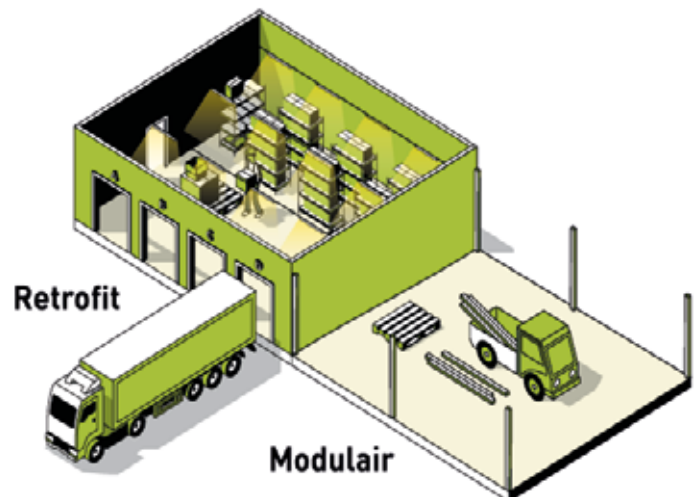

ALP EASY FIT

VOOR ELK MERK LICHTLIJN EEN OPLOSSING

ALP Easy Fit Retroline is dé perfecte oplossing voor productiehallen en magazijnen die willen upgraden naar LED verlichting. Easy Fit is, zoals de naam al doet vermoeden ontzettend makkelijk en snel te monteren. De vervangingstijd is minder dan 3 minuten per armatuur. De armaturen zijn onder spanning te vervangen zonder gebruik van gereedschap.

Voor ieder bestaand lijnverlichtingssysteem ter wereld hebben we een passend model. Dat is ook meteen wat deze oplossing uniek maakt want de huidige infrastructuur blijft intact. Daarnaast is een hoog rendement geen streven maar een absolute zekerheid. Met een terugverdientijd van 2 tot 5 jaar afhankelijk van de toepassing en omgeving ben je niet alleen tijdbesparend maar ook kostenefficiënt bezig. Via een dipswitch op de Osram driver stel je 4 verschillende vermogens in; 32, 42, 50 en 60 watt. Je bent vervolgens voor de komende 15 tot 20 jaar verzekerd van een perfecte lichtopbrengst tot wel 100.000 branduren. De bijbehorende energiebesparing? Maar liefst 60 tot 80%. Een échte ALP Green Solution dus!

Samen met het ALP Easy Fit Modulair lichtlijnsysteem is in principe elk project waar de combinatie van uitbreiding en relighting plaats vindt probleemloos in te vullen. Dit heeft als voordeel dat er een eenduidig lichtbeeld gecreëerd wordt met eenzelfde uitstraling.

TREK

KLIK

KLAAR