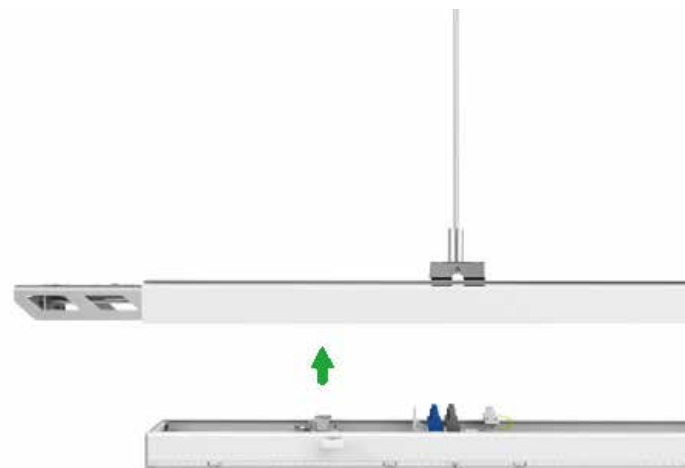

De ALP modulaire lijnverlichting is eenvoudig te monteren waardoor de installatie amper tijd kost. En zo gemakkelijk als de montage is, zo uitgebreid zijn de opties. Want niet alleen zijn er diverse pendel mogelijkheden, je kunt ook voor vaste montage aan de constructie kiezen. Het profiel van het systeem is daarnaast standaard uitgevoerd met een 7 aderige kabel. En dat is niet voor niets; het heeft zo z'n voordelen. De mogelijkheid om noodmodules toe te passen bijvoorbeeld. Of om het systeem dimbaar te maken met DALI of andere dim protocollen.

- ▲ snel leverbaar
- ▲ makkelijk te installeren
- ▲ gratis engineering en lichtcalculatie
- ▲ lange levensduur; > 100.000 branduren
- ▲ instelbare Philips/Osram driver
- ▲ Lange trunks tot 3 lichtmodules per trunk