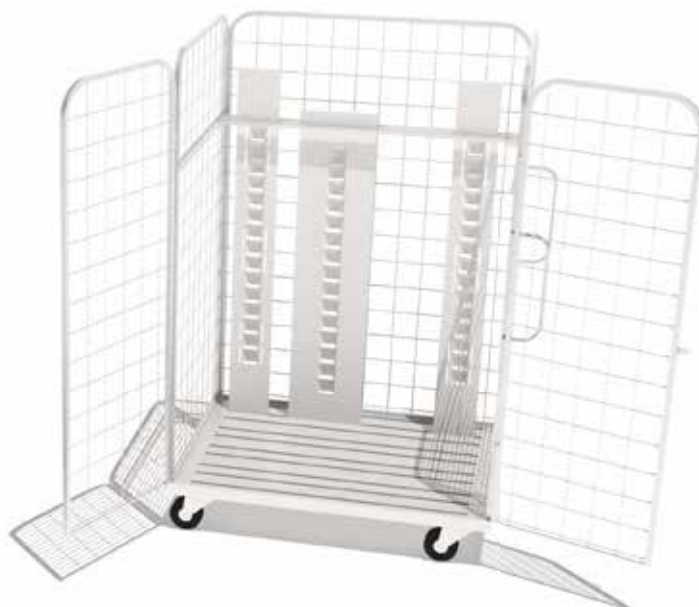

ALTIJD EEN PASSENDE OPLOSSING

De ALP Easy Bandrasterarmaturen gaan wij gratis leveren op locatie in een daarvoor speciaal ontworpen rolcontainer. Bedrijven efficiënt verduurzamen met LED verlichting is toch ons gezamenlijke doel?

Naast het verduurzamen via het leveren en plaatsen van LED verlichting, willen we ook de afvalberg verkleinen door geen verpakkingsmateriaal te gebruiken. We hebben samen met een producent van rolcontainers een op maat geproduceerde container (geheel gemaakt van gerecycled staal) ontwikkeld welke gebruikt gaat worden als pick kar en rolcontainer voor transport.

Deze rol/pick container is voorzien van sleuven in de bodem en losse afstandhouders. Hierdoor kan men per project picken en transporteren. De monteurs kunnen dan op het project de rol/pick container meenemen en zo kamer voor kamer of rij voor rij afwerken. Hierdoor stijgt de effectiviteit en efficiëntie van de installatie op locatie. Tevens kunnen de conventionele/oude armaturen in deze rolcontainers retour gestuurd worden zodat wij van ALP deze milieuvriendelijk verwerken en afvoeren.

Zo helpen we samen het milieu en zorgen daarnaast dat er enorm wordt bespaard op kosten. Zo kun je zien dat verduurzamen en kosten besparen heel goed samen kunnen gaan!

We gaan altijd voor een gezamenlijke klim bergopwaarts!