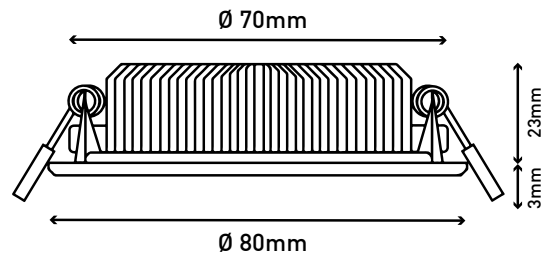

Vermogen:	5W	IP waarde:	IP44
CRI:	>90	IK waarde:	IK02
Kleurtemperatuur:	2000-3000K & 2700K	Lumen/watt:	90lm/w
Powerfactor:	0,9	Driver:	Alp (whitelabel)
Gradenbundel:	60°		

ARTIKEL	OMSCHRIJVING
2400109001	Bath Spot 5W 2000-3000K IP44 WIT
2400119001	Bath Spot 5W 2000-3000K IP44 NIKKEL
2400102001	Bath Spot 5W 2700K IP44 WIT
2400129001	Bath Spot 5W 2000-3000K IP44 ZWART
2400112001	Bath Spot 5W 2700K IP44 NIKKEL
2400122001	Bath Spot 5W 2700K IP44 ZWART
2400102021	Bath Spot 5W 2700K IP44 WIT VIERKANT
2400109021	Bath Spot 5W 2000-3000K IP44 WIT VIERKANT
2400112021	Bath Spot 5W 2700K IP44 NIKKEL VIERKANT
2400119021	Bath Spot 5W 2000-3000K IP44 NIKKEL VIERKANT
2400122021	Bath Spot 5W 2700K IP44 ZWART VIERKANT
2400129021	Bath Spot 5W 2000-3000K IP44 ZWART VIERKANT