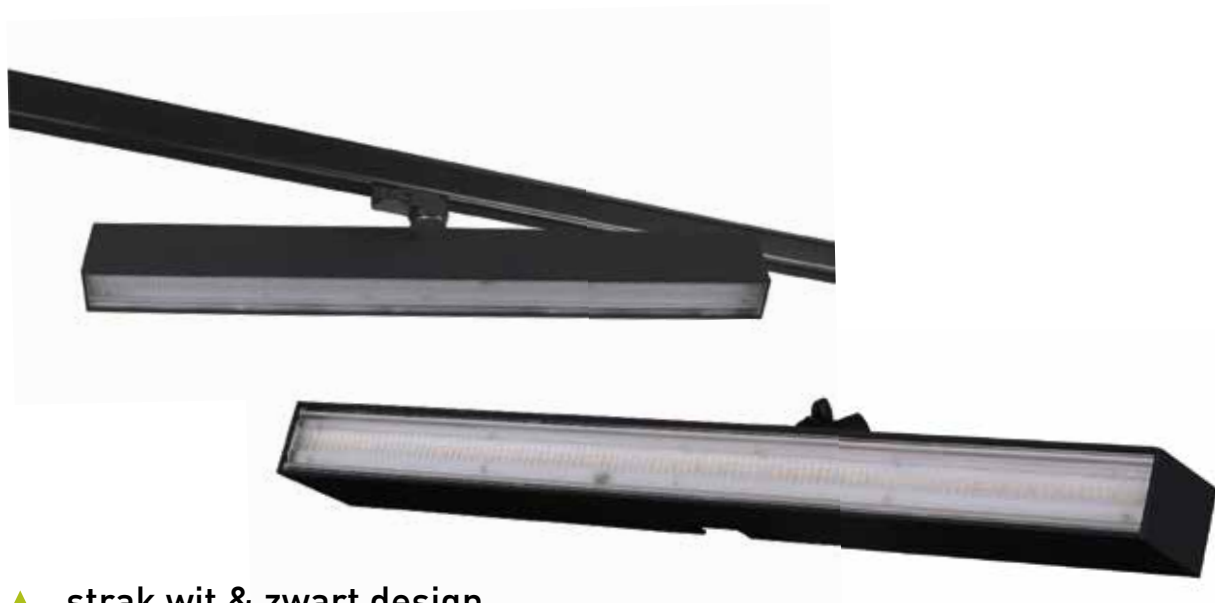

ALP EASY FOCUS

3-FASE WALL LIGHT

- ▲ strak wit & zwart design
- ▲ kantelbaar en draaibaar
- ▲ driver ingebouwd in armatuur
- ▲ algemene verlichting en accentverlichting
- ▲ toepassingen: winkel, showroom & magazijn
- ▲ Optie: CRI>90

Vermogen:	40W	IP waarde:	IP20
CRI:	>80	IK waarde:	IK02
Kleurtemperatuur:	3000 & 4000K	Lumen/watt:	100lm/w
Powerfactor:	0,95	Driver:	Ingebouwd
Gradenbundel:	90°	Dimbaar:	Nee

ARTIKEL	OMSCHRIJVING
70340410211	Alp Easy Focus, wall light, 40W-840-90°-600mm-wit
70340411211	Alp Easy Focus, wall light, 40W-840-90°-600mm-zwart