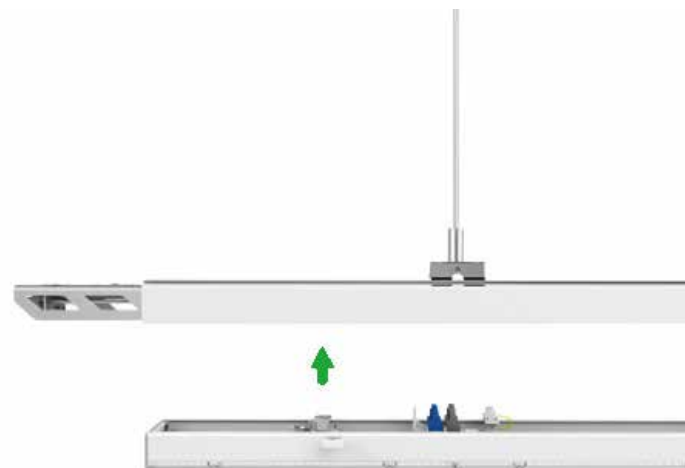

L'éclairage modulaire ALP est facile à assembler et son installation prend très peu de temps. Et les options sont aussi nombreuses qu'elles sont faciles à assembler. Non seulement il existe plusieurs possibilités de suspension, mais vous pouvez également opter pour un montage fixe sur la construction. Le profil du système est également livré en standard avec un câble à 7 brins. Et ce n'est pas pour rien, cela a ses avantages. La possibilité d'appliquer des modules d'urgence, par exemple. Ou la possibilité de rendre le système dimmable avec DALI ou d'autres protocoles de gradation.

- ▲ **Livraison rapide**
- ▲ **Facile à installer**
- ▲ **Subvention possible**
- ▲ **Longue durée de vie; >100 000 heures**
- ▲ **Ingénierie et calcul de l'éclairage gratuit**
- ▲ **Driver Osram réglable 32-42-50-60 watts**
- ▲ **Neuf et rénovation avec une seule marque**
- ▲ **Rail longue, jusqu'à 3 appareils**