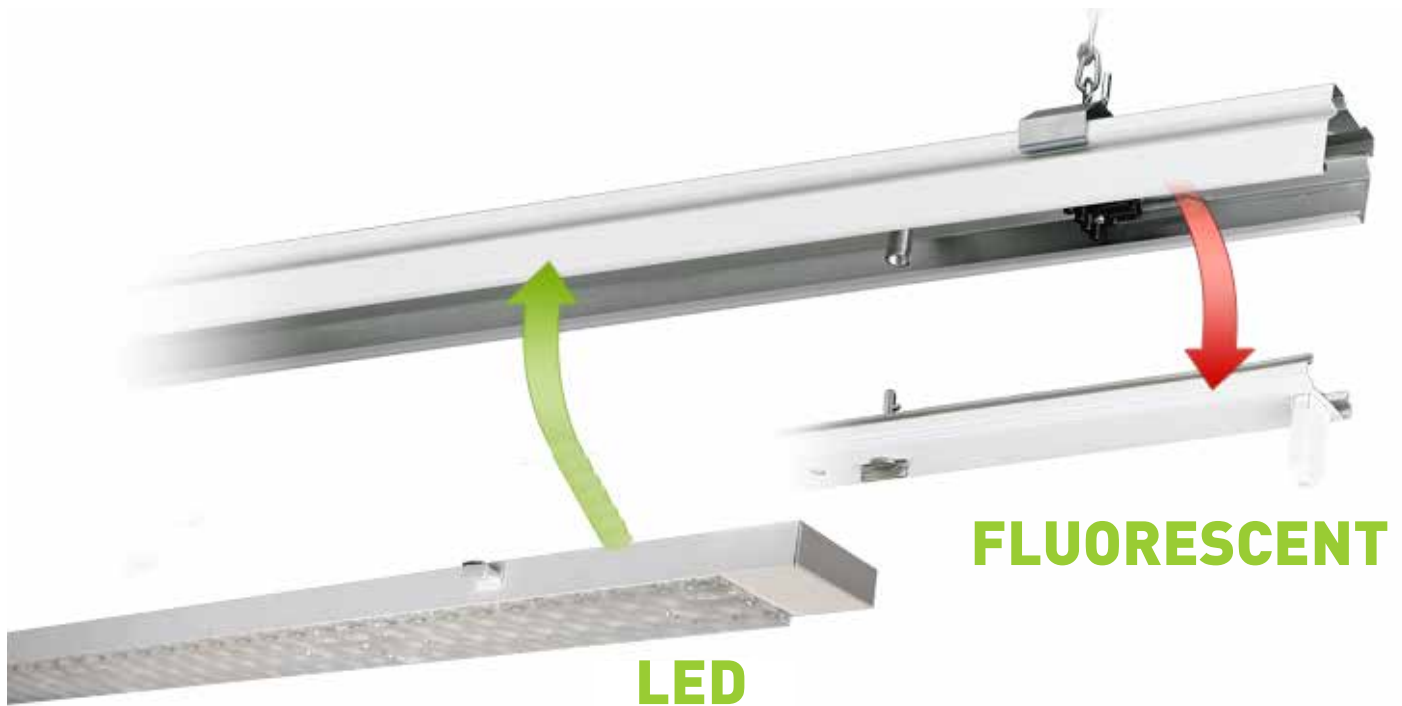

ALP EASY FIT

RETROLINE

- ▲ Subvention possible
- ▲ Rendement lumineux élevé (150 lm/W)
- ▲ Remplacer 10 à 20 luminaires par heure
- ▲ Driver Osram réglable 32-42-50-60 watts
- ▲ Très longue durée de vie (>100 000 heures)
- ▲ Rénovation et extension avec une seule marque
- ▲ Pour toute marque et tout type de ligne d'éclairage existante
- ▲ Option: 0-10V, DALI, unité de secours, CRI>90, UGR<19

TIRER

CLIQUER

PRÊT

DEMANDER UN PLACEMENT D'ESSAI GRATUIT
SUR WWW.ALPGREENSOLUTIONS.FR