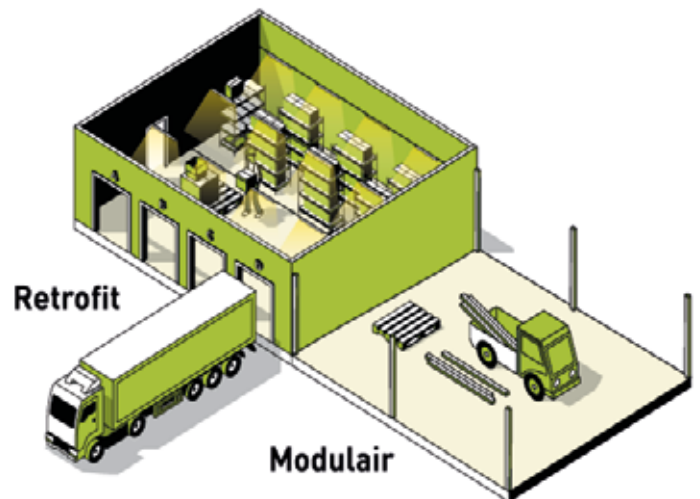

ALP EASY FIT

UNE SOLUTION POUR CHAQUE MARQUE DE LIGNE DE LUMIÈRE

ALP Easy Fit Retroline est la solution idéale pour les halls de production et les entrepôts qui souhaitent passer à un éclairage LED. Easy Fit est, comme son nom l'indique, très facile et rapide à installer. Le temps de remplacement est inférieur à 3 minutes par appareil. Les luminaires peuvent être remplacés sous tension électrique et sans l'aide d'outils.

Nous disposons d'un modèle adapté à chaque système d'éclairage linéaire existant dans le monde. C'est aussi ce qui rend cette solution unique car l'infrastructure actuelle reste intacte. En outre, une efficacité élevée n'est pas une aspiration mais une certitude absolue. Avec une période d'amortissement de 2 à 5 ans selon application et l'environnement, vous économisez non seulement du temps mais aussi des coûts. Grâce à un dipswitch sur le driver Osram, vous pouvez régler 4 niveaux de puissance différents: 32, 42, 50 et 60 watts. Vous êtes alors assuré d'un rendement lumineux parfait pour les 15 à 20 prochaines années, jusqu'à 100 000 heures. Les économies d'énergie correspondantes? Jusqu'à 60 à 80 %. Une solution digne d'ALP Green Solutions

Avec le système d'éclairage linéaire ALP Easy Fit Modulaire, tout projet qui combine extension et relighting, peut être réalisé sans problème. L'avantage de cette méthode est qu'elle permet de créer une image lumineuse non ambiguë ayant la même apparence.

TIRER

CLIQUER

PRÊT